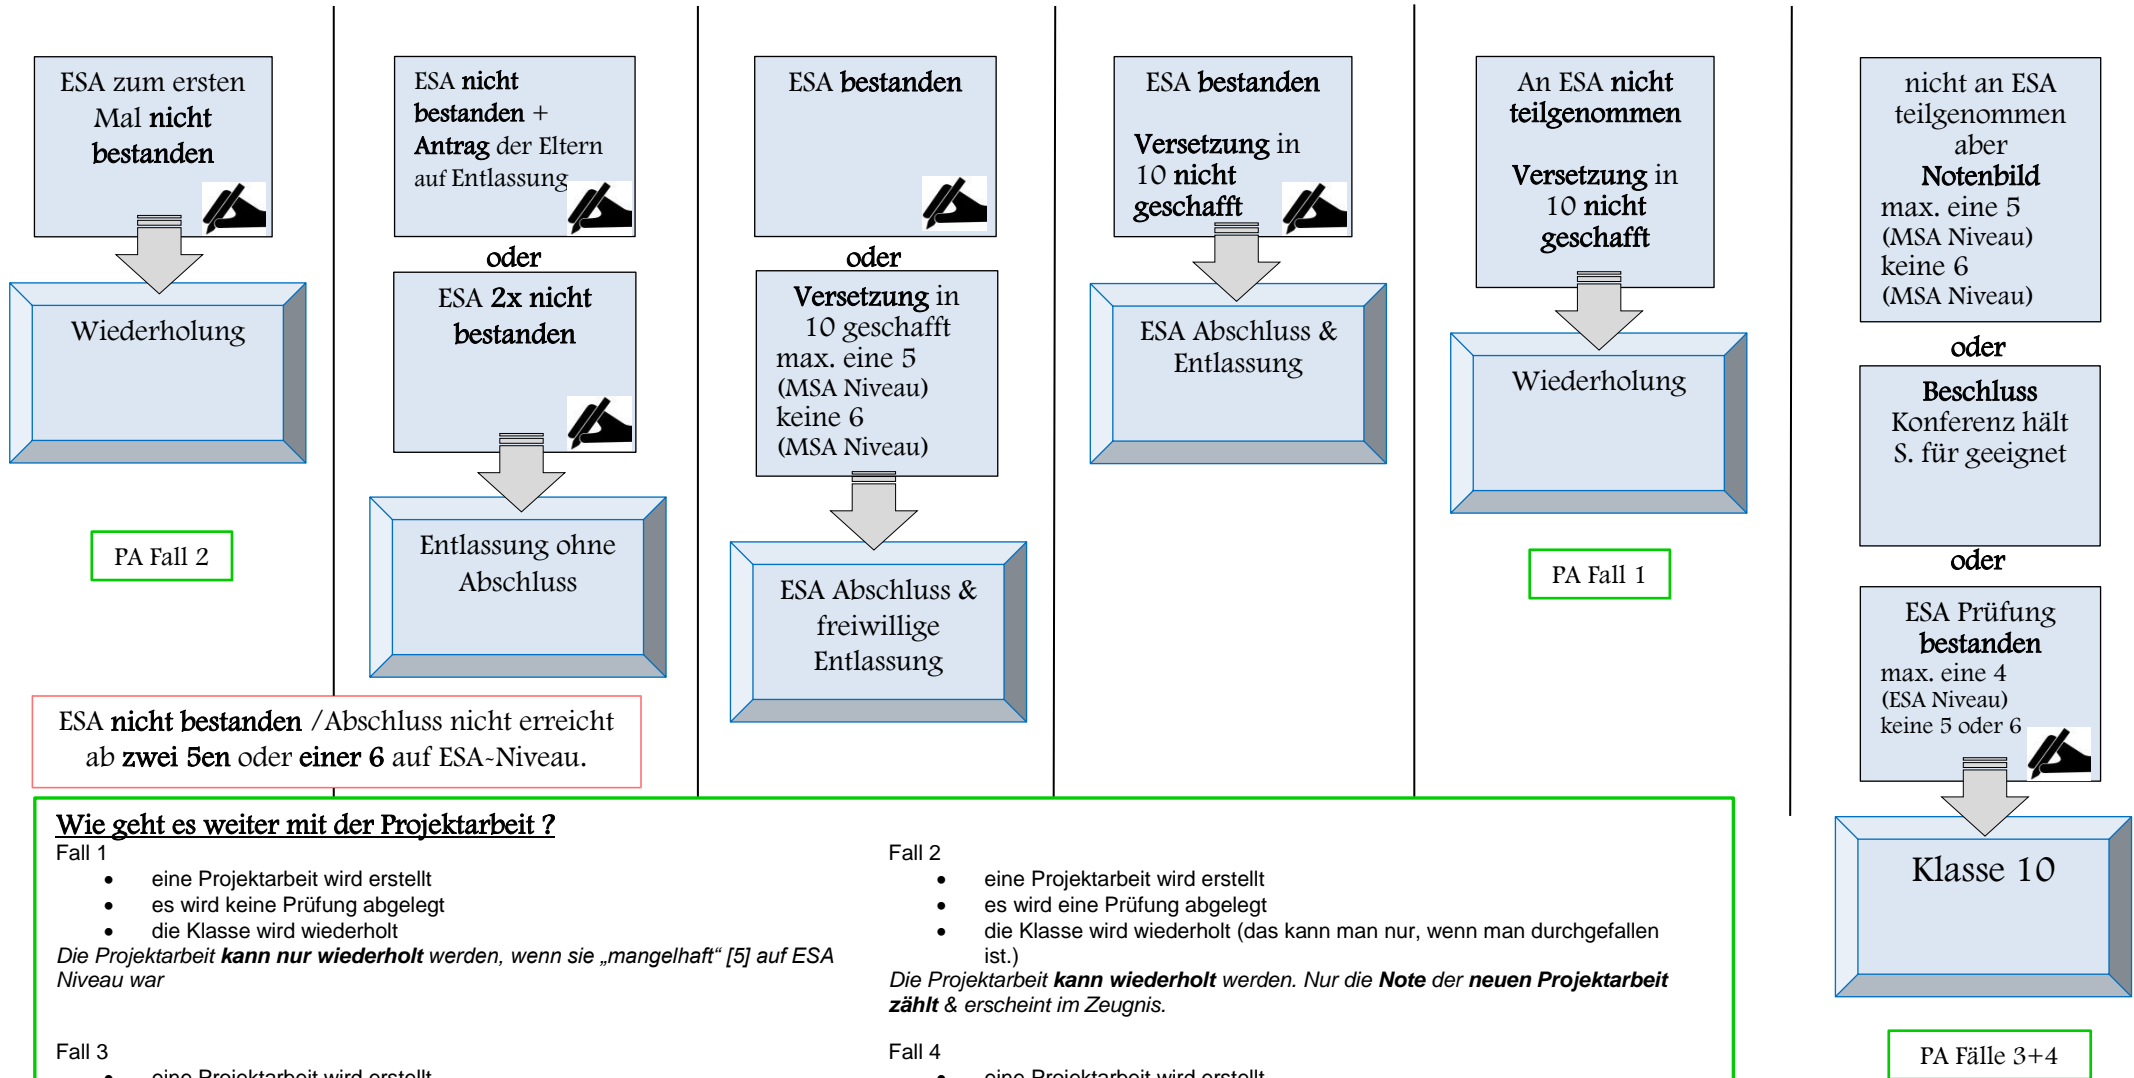

# Klasse 9

→ an der ESA Prüfung teilgenommen

ESA – Erster allgemeinbildender Schulabschluss (früher Hauptschulabschluss)

MSA – Mittlerer Schulabschluss (früher Realschulabschluss)

## Wie geht es weiter mit der Projektarbeit ?

Fall 1

- eine Projektarbeit wird erstellt
- es wird keine Prüfung abgelegt
- die Klasse wird wiederholt

Die Projektarbeit **kann nur wiederholt** werden, wenn sie „mangelhaft“ [5] auf ESA Niveau war

Fall 3

- eine Projektarbeit wird erstellt
- es wird eine ESA-Prüfung abgelegt
- danach steht im nächsten Jahr die Prüfung zum MSA an

Die Projektarbeit **kann auf Antrag genutzt** werden (Zensur wird ggf. umgerechnet). Nur die **Note der neuen Projektarbeit zählt** & erscheint im Zeugnis.

Fall 2

- eine Projektarbeit wird erstellt
- es wird eine Prüfung abgelegt
- die Klasse wird wiederholt (das kann man nur, wenn man durchgefallen ist.)

Die Projektarbeit **kann wiederholt** werden. Nur die **Note der neuen Projektarbeit zählt** & erscheint im Zeugnis.