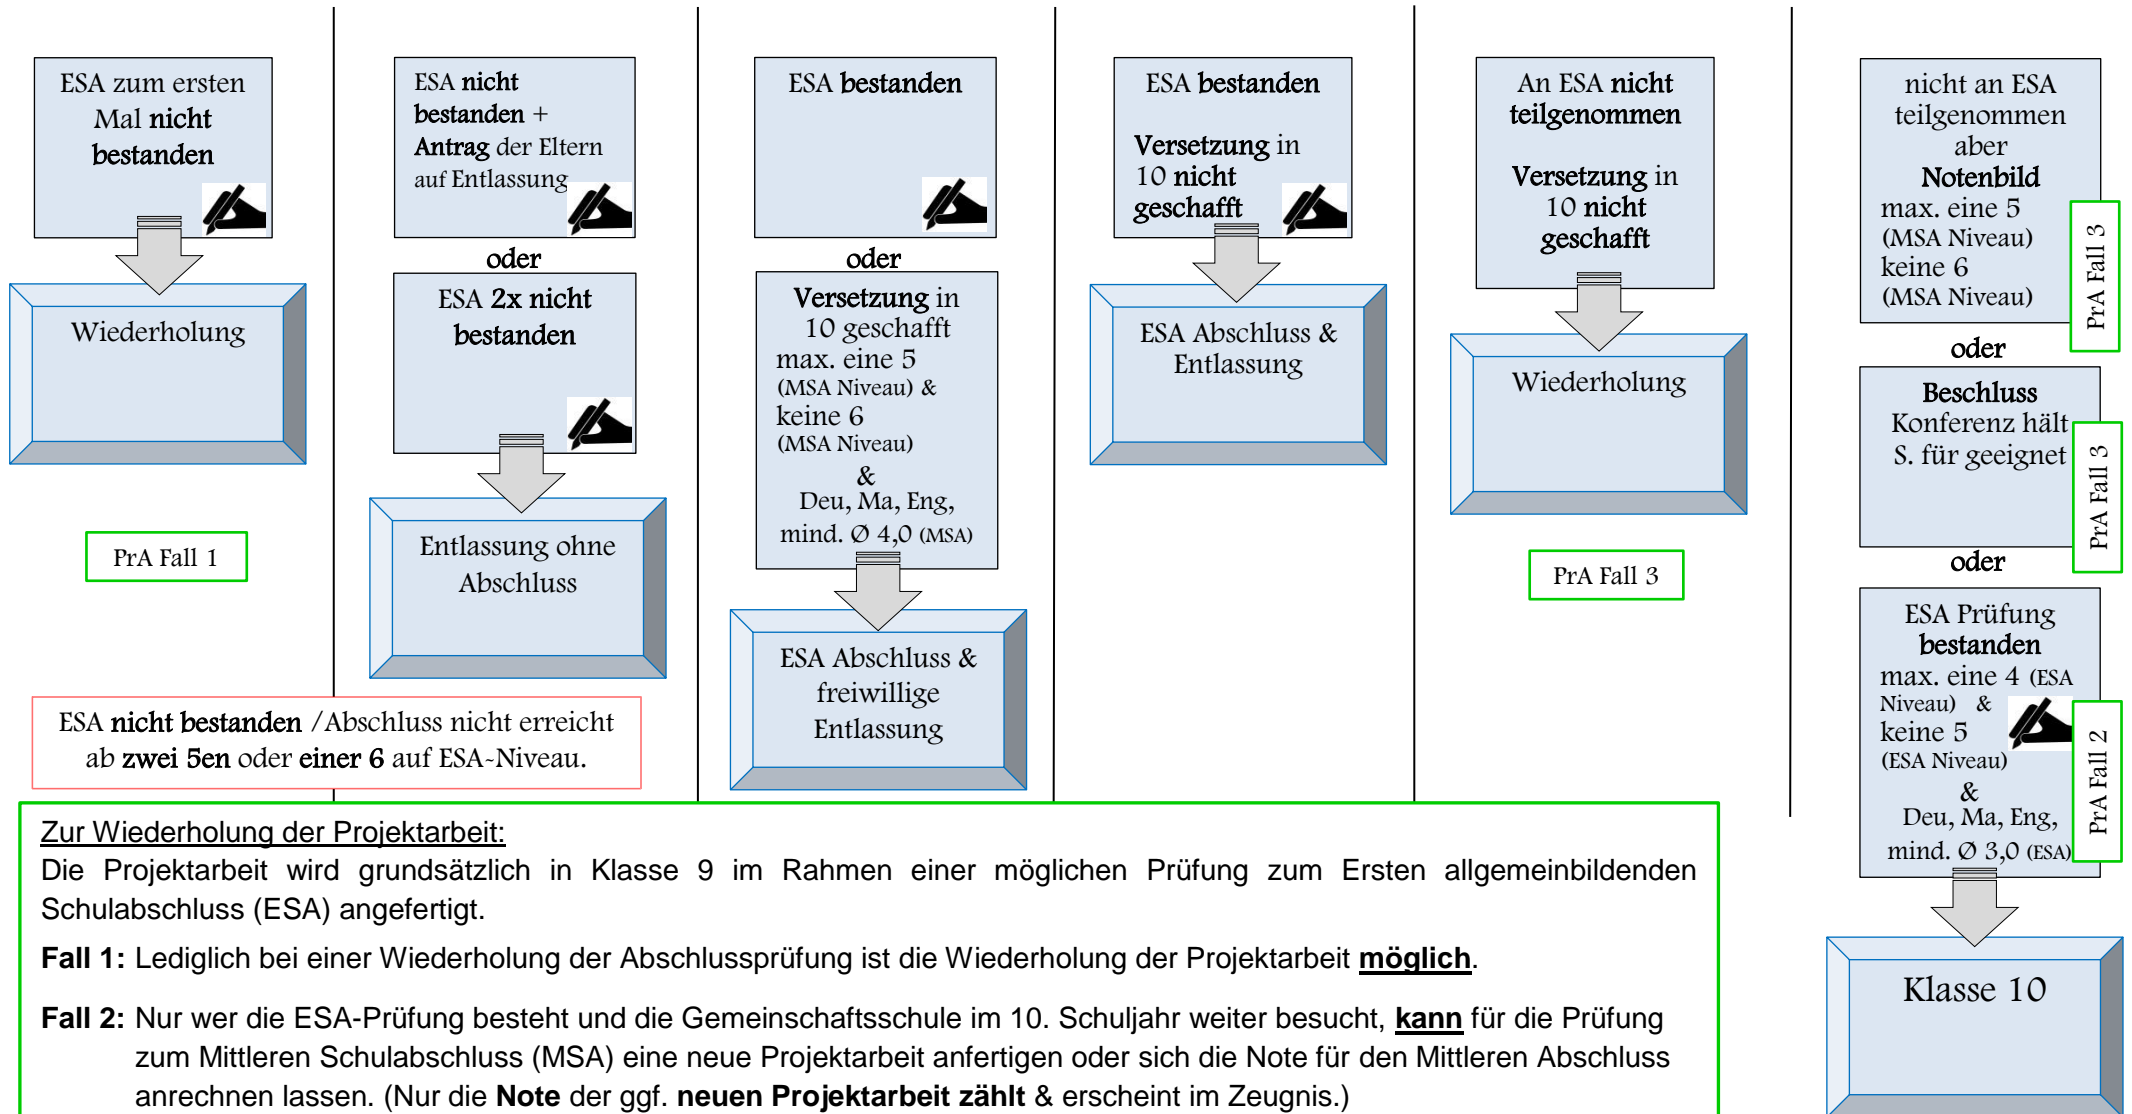

# Klasse 9 ab 2024

→ an der ESA Prüfung teilgenommen

ESA – Erster allgemeinbildender Schulabschluss (früher Hauptschulabschluss)

MSA – Mittlerer Schulabschluss (früher Realschulabschluss)

ESA nicht bestanden / Abschluss nicht erreicht ab zwei 5en oder einer 6 auf ESA-Niveau.

## Zur Wiederholung der Projektarbeit:

Die Projektarbeit wird grundsätzlich in Klasse 9 im Rahmen einer möglichen Prüfung zum Ersten allgemeinbildenden Schulabschluss (ESA) angefertigt.

**Fall 1:** Lediglich bei einer Wiederholung der Abschlussprüfung ist die Wiederholung der Projektarbeit **möglich**.

**Fall 2:** Nur wer die ESA-Prüfung besteht und die Gemeinschaftsschule im 10. Schuljahr weiter besucht, **kann** für die Prüfung zum Mittleren Schulabschluss (MSA) eine neue Projektarbeit anfertigen oder sich die Note für den Mittleren Abschluss anrechnen lassen. (Nur die **Note** der ggf. **neuen Projektarbeit zählt** & erscheint im Zeugnis.)

**Fall 3:** Wer nicht an der ESA-Prüfung teilnimmt, **muss** sich die Note der Projektarbeit aus Klasse 9 anrechnen lassen